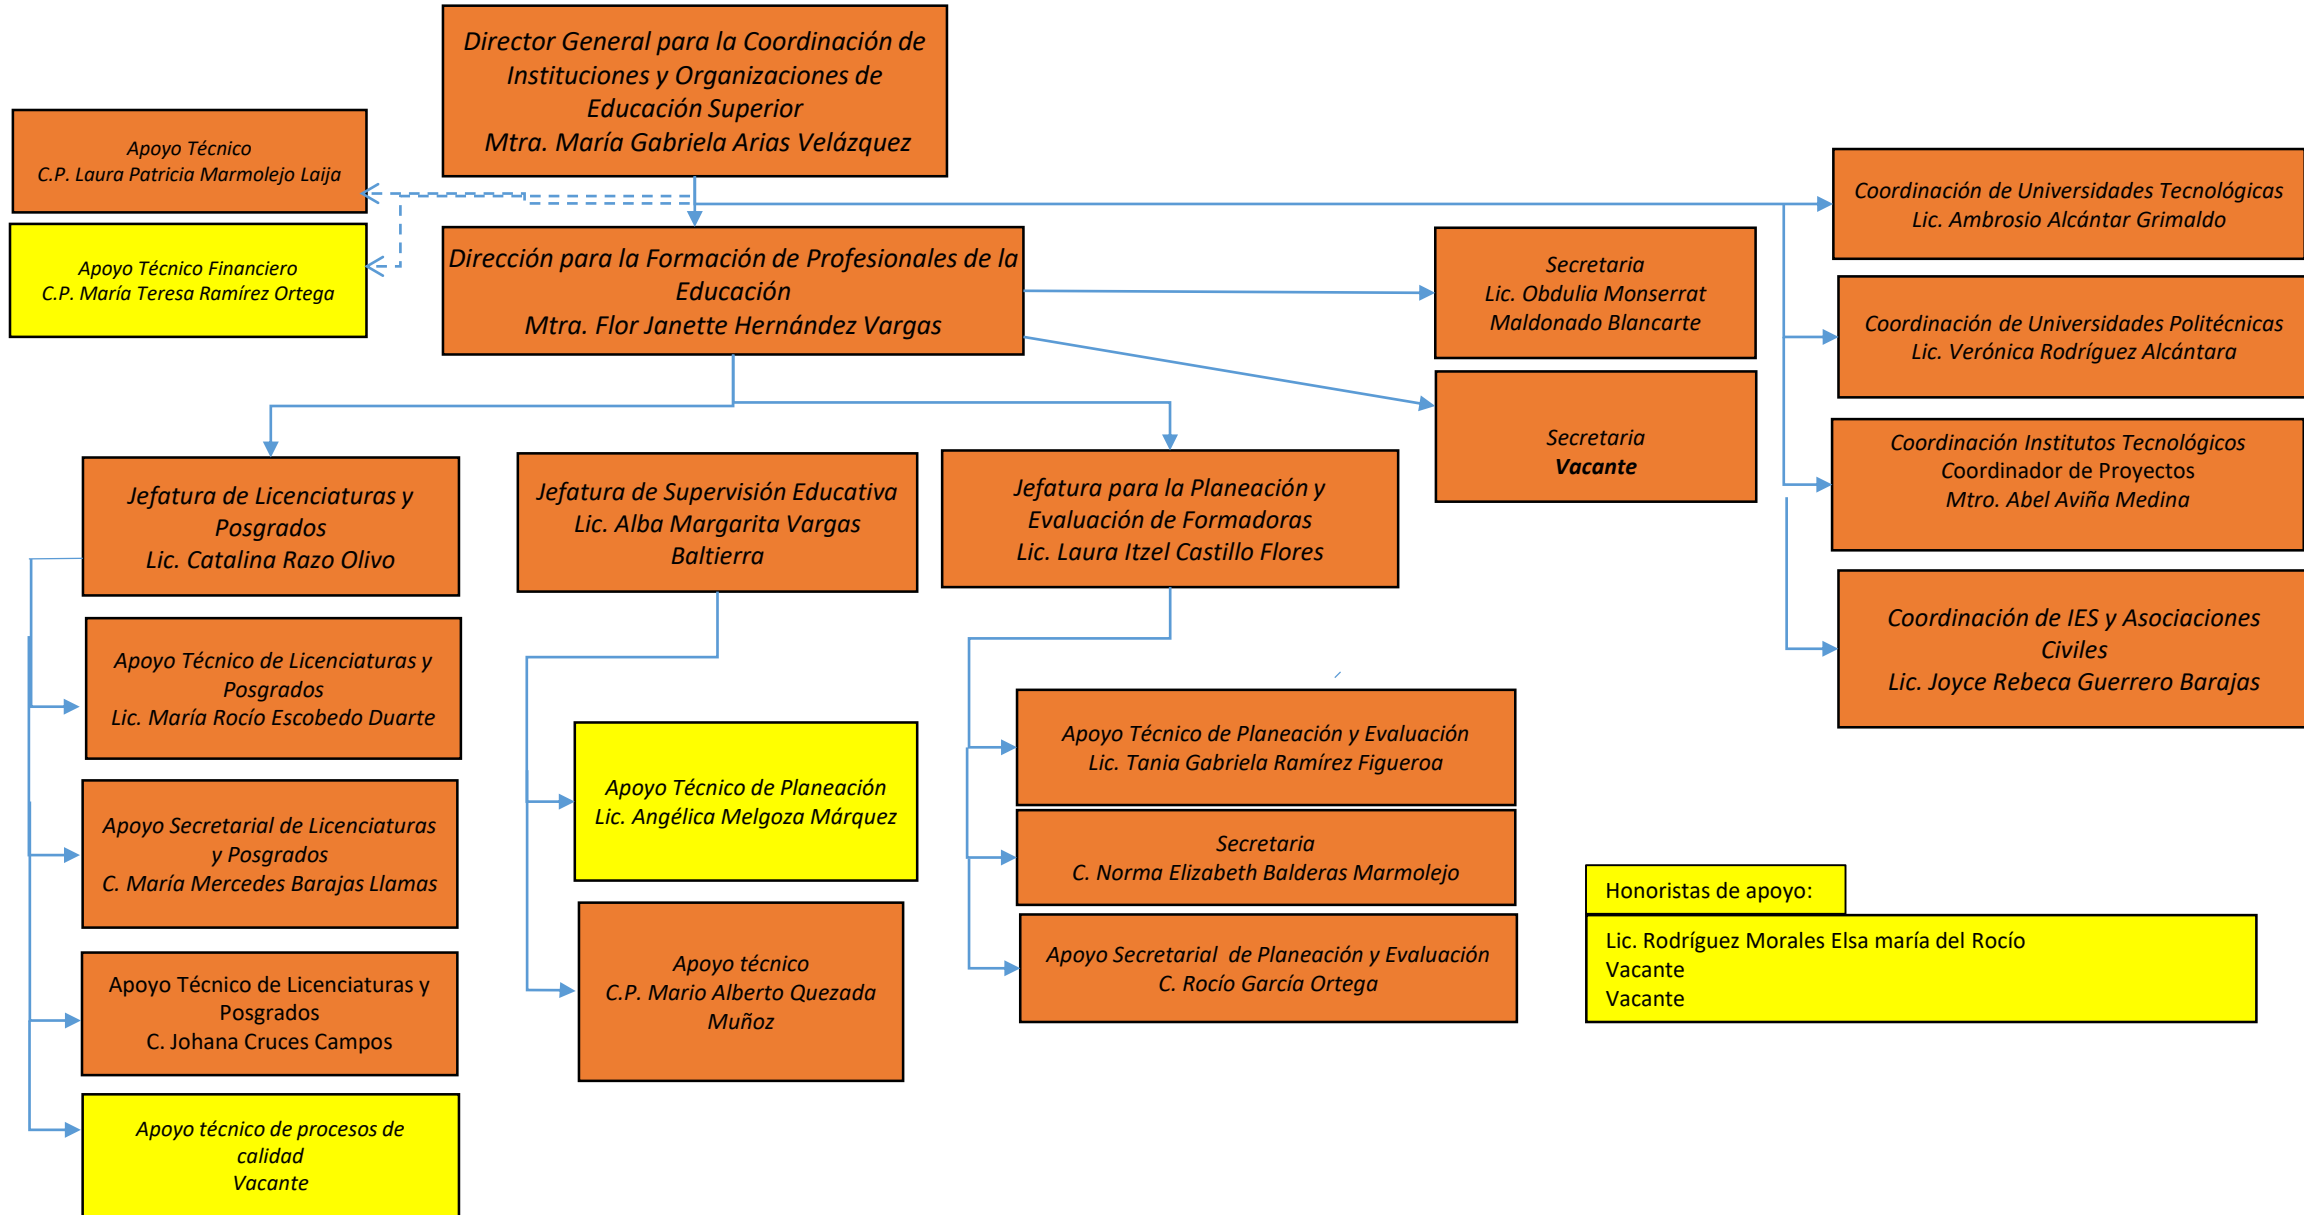

Subsecretaría de Educación Superior