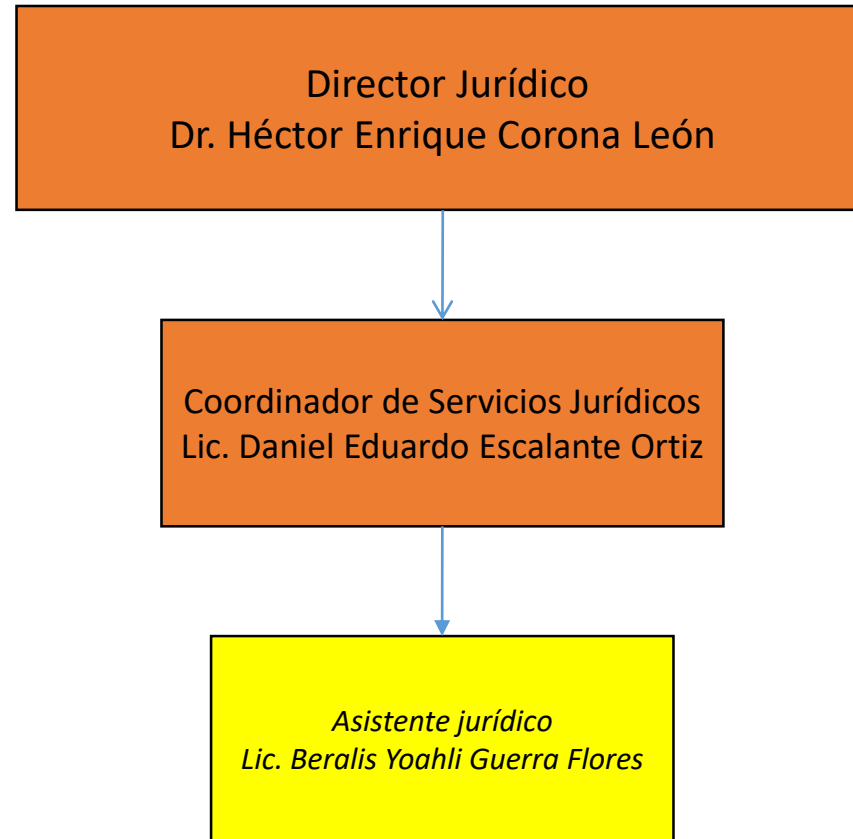

Coordinación para el Emprendimiento
de Alto impacto
Ing. Alfredo Juárez Robles

Coordinación para el Desarrollo de
Empresas de Base Tecnológica y
Transferencia de Tecnología
Pendiente

Coordinación de Vinculación con
el Ecosistema de Innovación
Pendiente

Coordinador para la Administración de Fondos
Mtra. Karina González Calvillo

Jefe de Seguimiento Técnico de Programas y Fondos
Mtro. Juan Carrizales Durán

Jefe de Seguimiento Técnico de programas y Fondos
Mtra. Verónica Varela Pérez

Jefe de Apoyo Contable y Financiero de Fondos
C.P. Bertha Aracely Mares Alcocer

Asistente Contable
C.P. Víctor Manuel Navarrete Yebra

Subsecretaría de Educación Superior

Dirección General Administrativa

Coordinador de Comunicación Institucional
Lic. Gabriel Alejandro Andreu Montoya