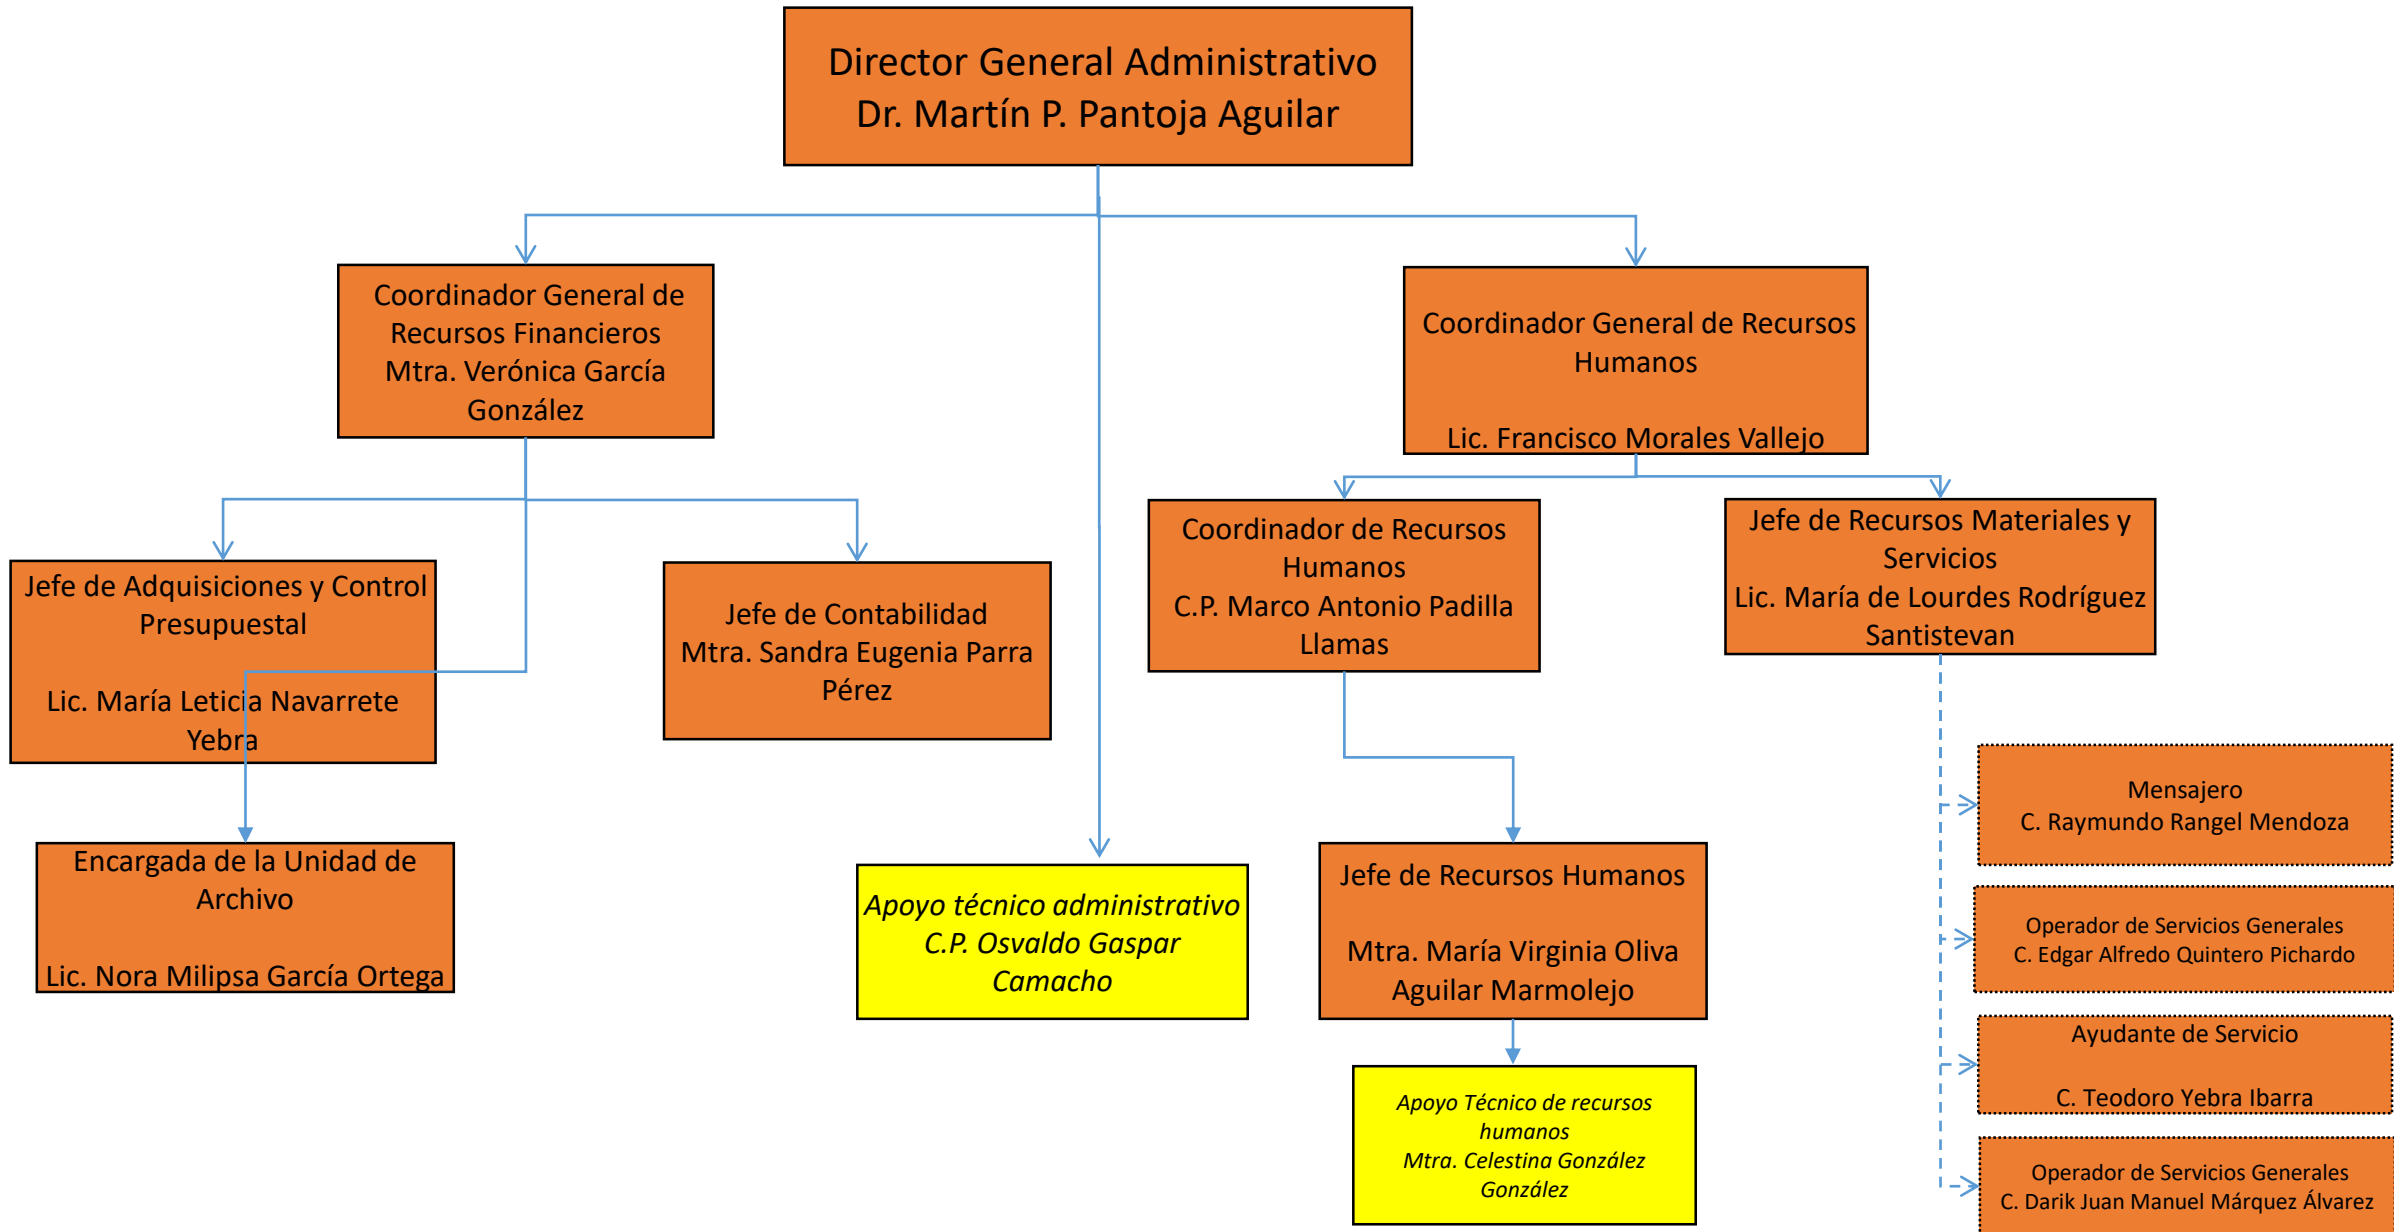

Coordinación para el Emprendimiento
de Alto impacto
Ing. Alfredo Juárez Robles

Coordinación para el Desarrollo de
Empresas de Base Tecnológica y
Transferencia de Tecnología
Pendiente

Coordinación de Vinculación con
el Ecosistema de Innovación
Pendiente

Coordinador para la Administración de Fondos
Mtra. Karina González Calvillo

Jefe de Seguimiento Técnico de Programas y Fondos
Mtro. Juan Carrizales Durán

Jefe de Seguimiento Técnico de programas y Fondos
Mtra. Verónica Varela Pérez

Jefe de Apoyo Contable y Financiero de Fondos
C.P. Bertha Aracely Mares Alcocer

Asistente Contable
C.P. Víctor Manuel Navarrete Yebra

Subsecretaría de Educación Superior

Dirección General Administrativa

Coordinador de Comunicación Institucional
Lic. Gabriel Alejandro Andreu Montoya

Asistente de Comunicación Social
Plaza aún no recibida